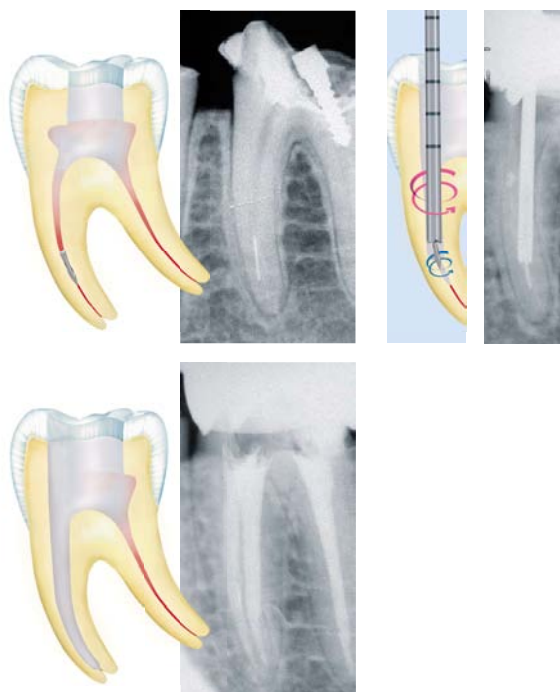

Pour obtenir un complément d'information et passer votre commande, contacter notre Service Client au 01 43 48 89 90, ou bien votre délégué technico-commercial KOMET.

Code AMC2-2011