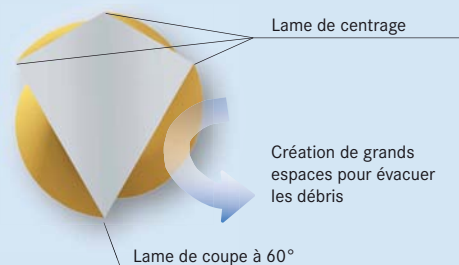

AlphaKite

séquence easy

Pour traiter et retraiter sereinement

© 10/2010 - BRA/D - 405331V0

« C'est vous qui le dites »

« Impressionnant »
 « Souple » « Coupant »
 « Efficace » « Résistant » « Agréable »
 « Rassurant » « Impressionnant »
 « Souple » « Agréable » « Rassurant »
 « Coupant » « Simple »
 « Rassurant » « Simple »
 « Impressionnant » « Souple » « Résistant »
 « Simple » « Rassurant »

Lame de centrage

Création de grands espaces pour évacuer les débris

Lame de coupe à 60°

Vue transversale de la section de l'instrument

Pour découvrir le Système Kite, prenez contact directement avec votre délégué technico-commercial KOMET.